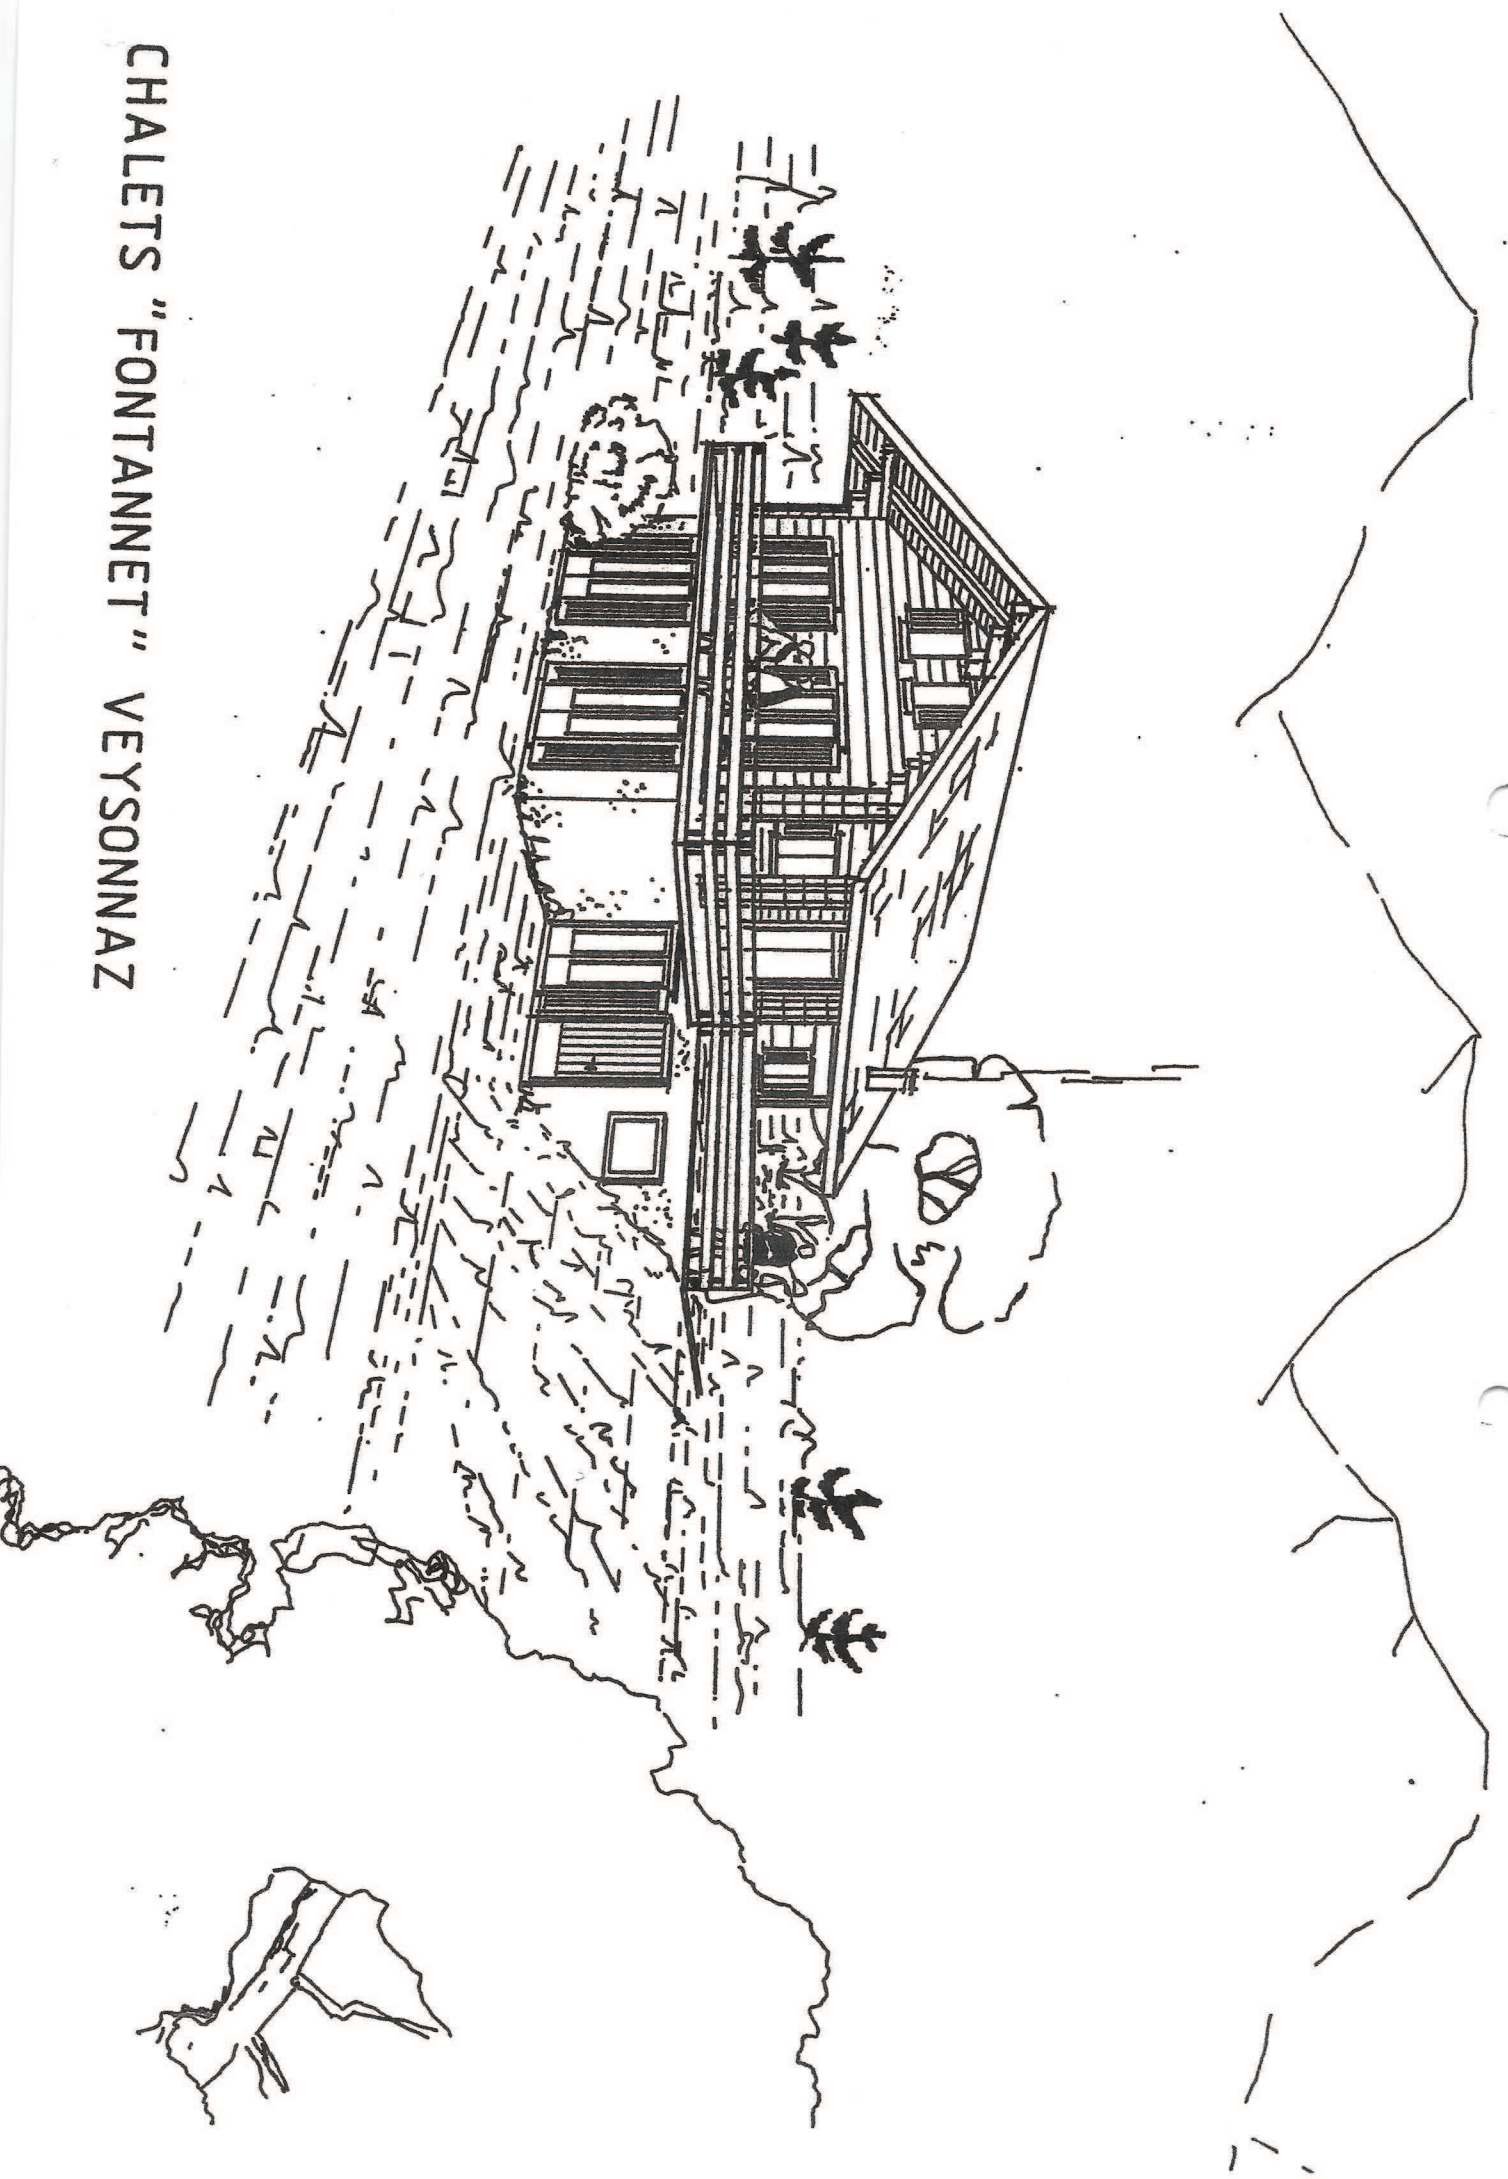

CHALETS "FONTANNET" VEYSONNAZ

▽ +4.85  
FAITE

▽ ± 0.00  
ETAGE

▽ -2.65  
REZ-DE-CHAUSSEE

FAÇADE OUEST

12.70

7.80

4.90